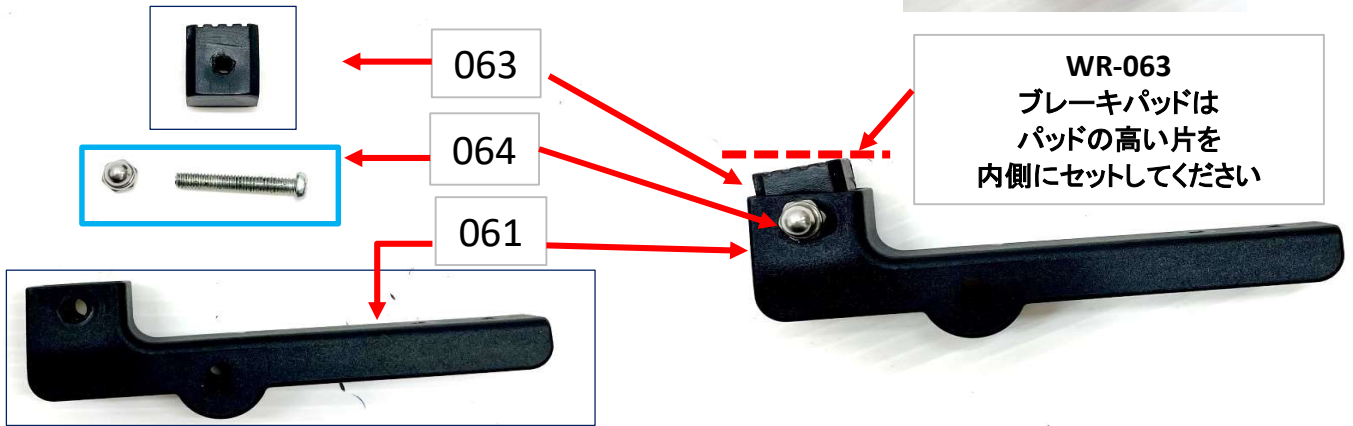

※

フレームに当たる出っ張りが左側であれば**右用**のブレーキ本体
フレームに当たる出っ張りが右側であれば**左用**のブレーキ本体