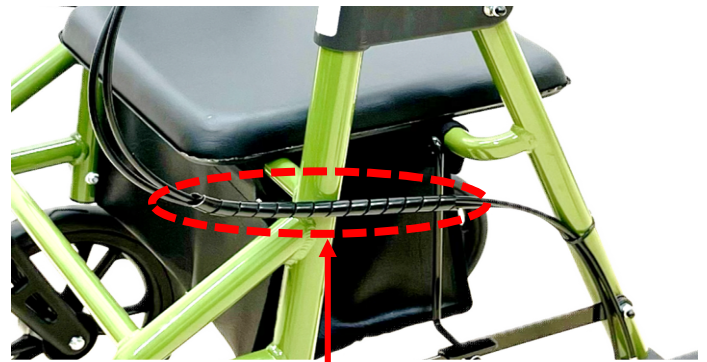

WR-002

前腕支持台カバーは矢印方向に入れてください