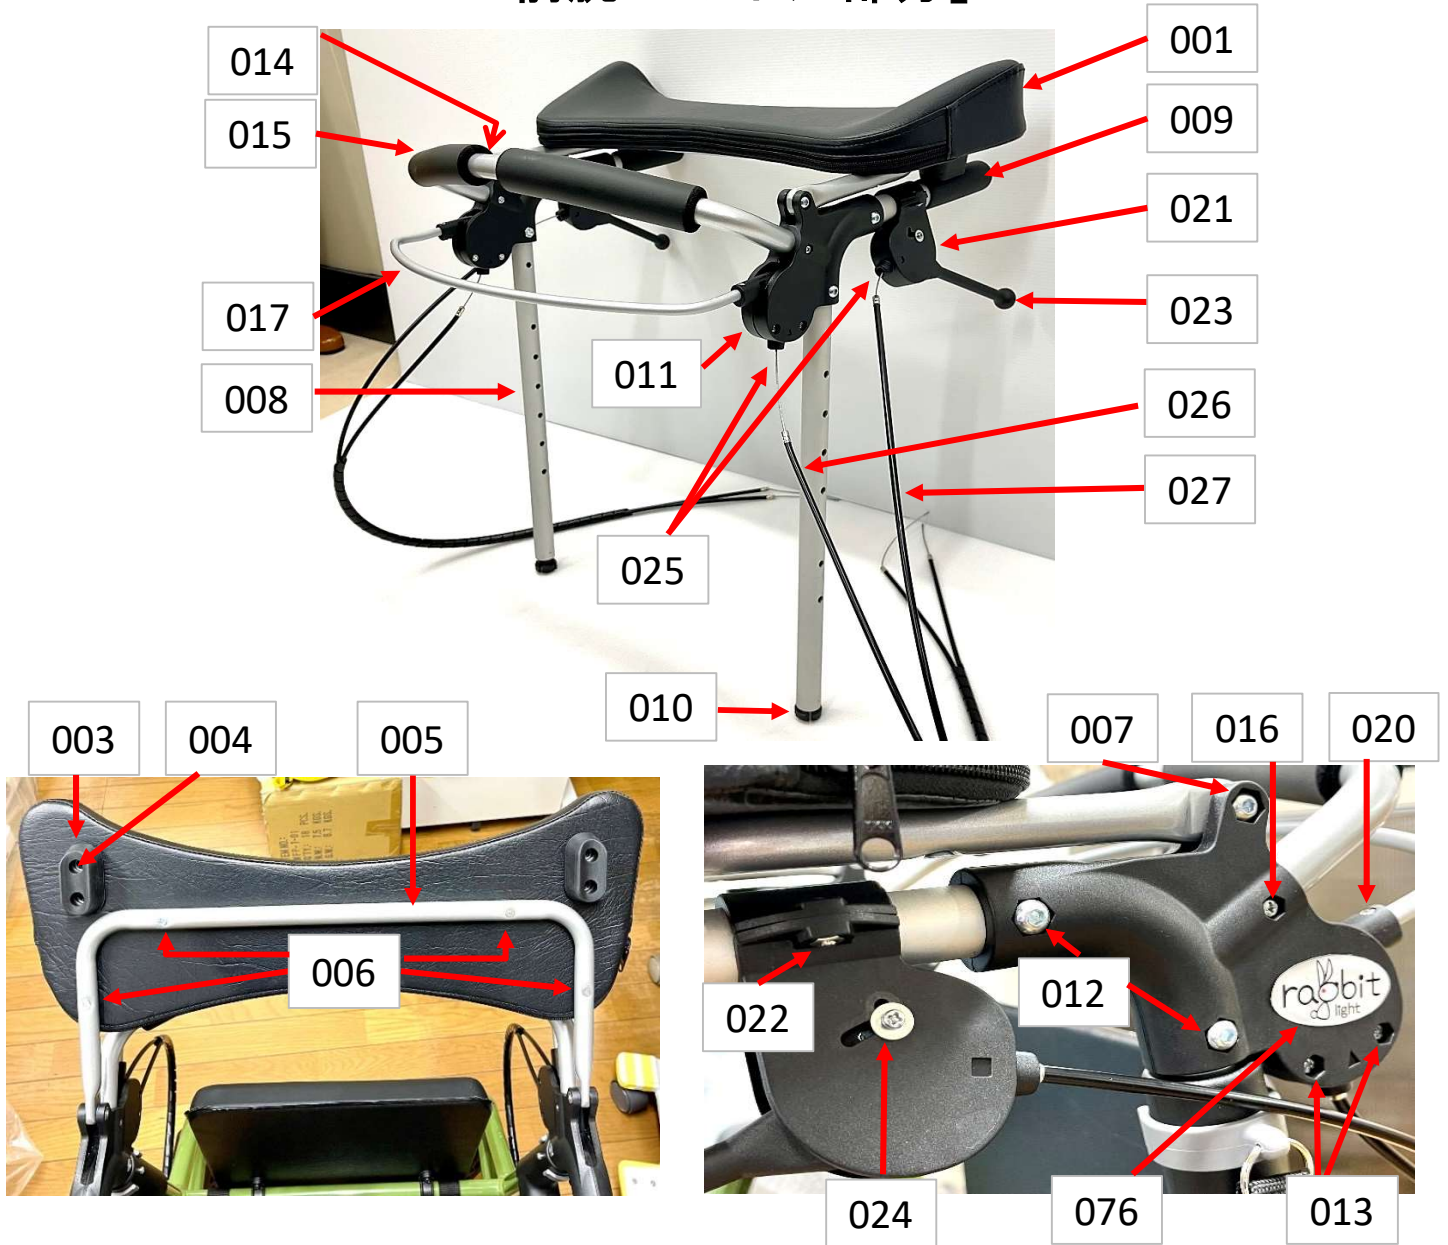

ラビットライト用パーツリスト

「前腕・ハンドル部分」

「本体フレーム部分」

「ブレーキ本体部分」

※写真はWR-10MG

「その他の部品」

※写真はWR-7-IW

「アルファベットシール説明」

製品の向上の為ラビットライトの部品変更を行う際、目印としてバックが取り付けられている本体フレームに貼られているアルファベットシールがあります。
パーツリスト表にこのアルファベットシールが記載されてある場合は部品が変更されています。部品交換の際はアルファベットシールをご参考下さい。

<アルファベット変更内容>

現在販売されているラビットライトのアルファベットシールのロットは「A」です。
初期モデルになります。

- ①.....【WR-21 パーキングブレーキホルダー(共通)】 樹脂の厚みが0.5mm増加しています。
※新旧の互換性あり
【WR-23 パーキングブレーキレバー(左右共通)】 ブレーキワイヤー取り付け部分の形状が変更されています。
※新旧の互換性あり

「前腕・ハンドル部分」

部品No.	パーツ名	税抜	税込	部品No.	パーツ名	税抜	税込
WR-001	前腕支持台(カバー+ウレタン)	15,000	16,500	WR-018	ブレーキレバー(レバー単体)	3,500	3,850
WR-002	前腕支持台カバー	8,000	8,800	WR-019	ブレーキレバー樹脂(単体)	560	616
WR-003	前腕クッションゴム	500	550	WR-020	ブレーキレバー取付ボルトセット(1本)	200	220
WR-004	クッションゴム取付ボルトワッシャー(1本)	100	110	WR-021	パーキングブレーキホルダー(左右共通)	1,600	1,760
WR-005	前腕支持台回転パイプ	5,000	5,500	WR-022	パーキングブレーキホルダー取付ボルトセット(1本)	200	220
WR-006	前腕支持台取付ボルト(1本)	100	110	WR-023	パーキングブレーキレバー(左右共通)	1,000	1,100
WR-007	前腕支持台回転パイプ取付ボルトセット(1本)	200	220	WR-024	パーキングブレーキレバー補助ボルトセット(1本)	250	275
WR-008	ハンドルパイプ(左右共通)(1本)	6,000	6,600	WR-025※	ブレーキワイヤー(前・パーキング共通)(1本)	1,000	1,100
WR-009	ハンドルパイプ用グリップ(1本)	880	968	WR-026※	前ブレーキ用アウターパイプ(1本)	1,200	1,320
WR-010	ハンドルパイプエンドキャップ(1個)	200	220	WR-027※	パーキングブレーキ用アウターパイプ(1本)	1,200	1,320
WR-011	ハンドルカバー樹脂(左右共通)(1個)	2,000	2,200	WR-028	アウターパイプ結束ジャバラ(1個)	300	330
WR-012	ハンドルカバー樹脂取付ボルトセット(A)(1本)	250	275	WR-076	ラビットライトネームシール(1枚)	110	121
WR-013	ハンドルカバー樹脂取付ボルトセット(B)(1本)	250	275				
WR-014	ループハンドル	5,000	5,500				
WR-015	ループハンドル用発泡チューブ(1個)	300	330				
WR-016	ループハンドル組付けボルトセット(1本)	80	88				
WR-017	ブレーキレバーセット	5,000	5,500				