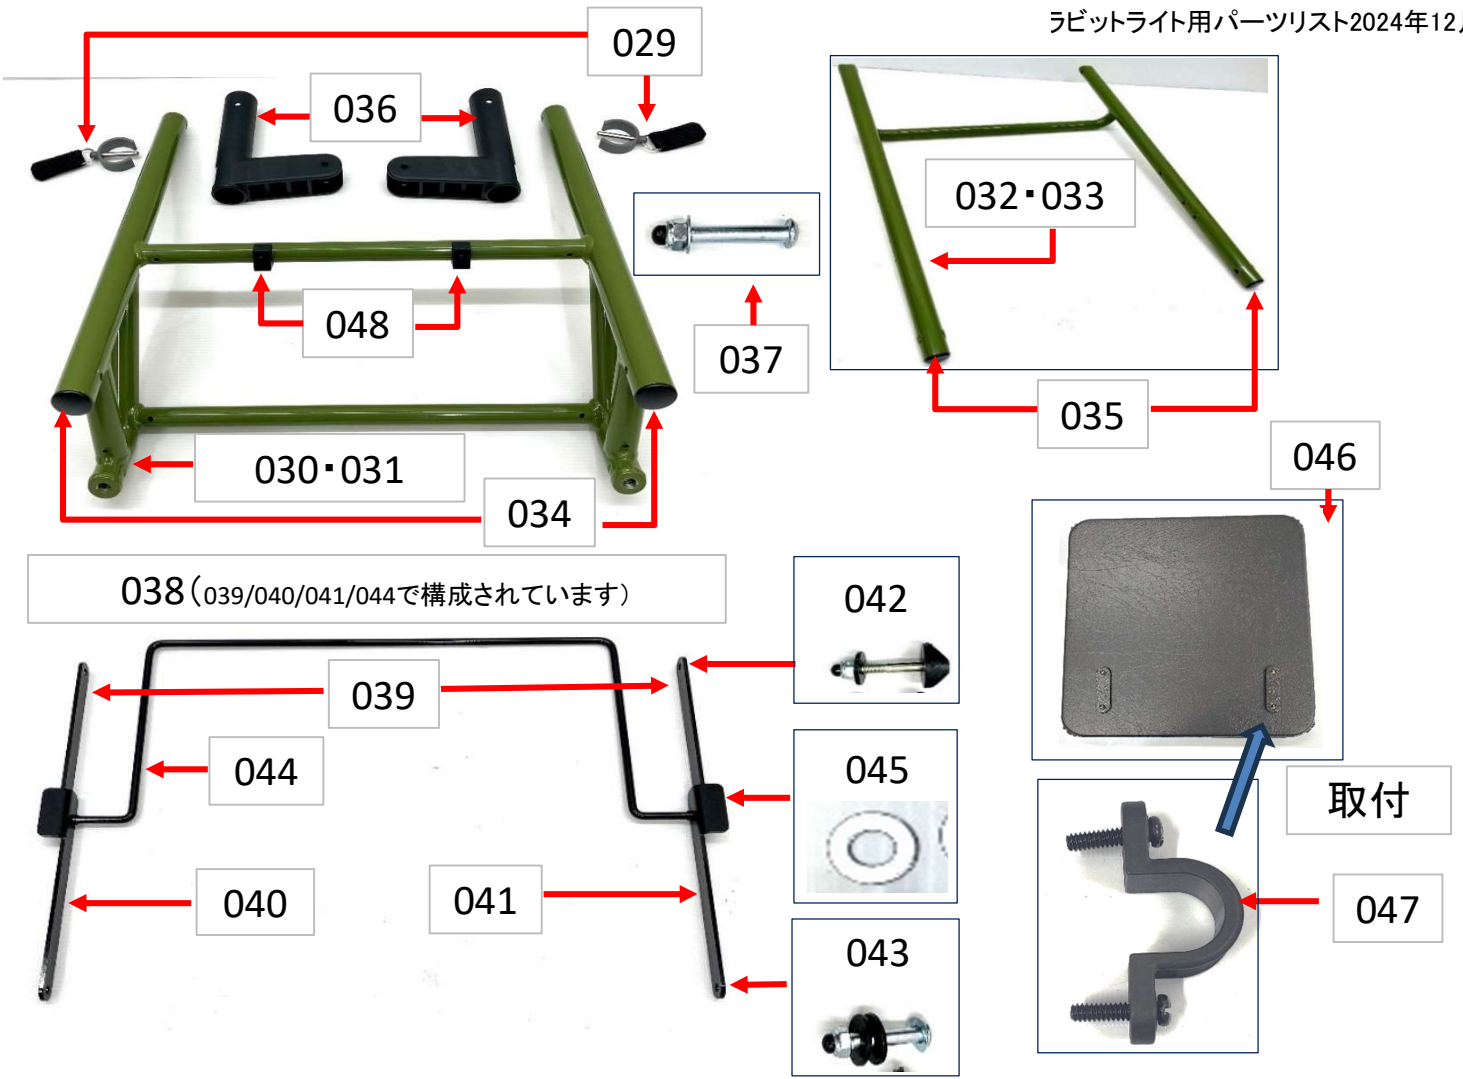

※WR-025
ブレーキワイヤーは前ブレーキ・パーキングブレーキ共通部品です

※WR-026/WR-027
アウターパイプは前ブレーキ側とパーキングブレーキ側で長さが違います

WR-002

前腕支持台カバーは矢印方向に入れてください

WR-017ブレーキレバーセットは
WR-020ブレーキレバー取付ボルトセットを外すとバーと樹脂を分離
できます

「本体フレーム部分・ブレーキ本体部分・その他」

部品No.	パーツ名	税抜	税込	部品No.	パーツ名	税抜	税込
WR-029	高さ調節ピン(左右共通)1個	660	726	WR-055	7インチ前輪キャスター用取付ボルトセット(1本)	900	990
WR-030	前フレーム モスグリーン	27,000	29,700	WR-056	7インチ用前輪フォーク(1本)	2,800	3,080
WR-031	前フレーム アイボリーホワイト	27,000	29,700	WR-057	7インチ用前輪フォーク取付ボルトセット(1本)	3,800	4,180
WR-032	後フレーム モスグリーン	16,000	17,600	WR-058	後輪キャスター取付ボルトセット(1本)	650	715
WR-033	後フレーム アイボリーホワイト	16,000	17,600	WR-059	ブレーキ本体右側	7,000	7,700
WR-034	前フレーム用エンドキャップ1個	200	220	WR-060	ブレーキ本体左側	7,000	7,700
WR-035	後フレーム用エンドキャップ1個	200	220	WR-061	ブレーキパッド台座	700	770
WR-036	前後フレーム接続樹脂(左右共通)1個	1,500	1,650	WR-062	ブレーキパッド台座取付ボルトセット(1本)	300	330
WR-037	前後フレーム接続ボルトセット1本	250	275	WR-063	ブレーキパッド(1本)	500	550
WR-038	折りたたみレバー一式(ボルト含まず)	7,000	7,700	WR-064	ブレーキパッド取付ボルトセット(1本)	250	275
WR-039	前輪側折りたたみバー(左右共通)(1本)	850	935	WR-065	スピードコントローラー調節つまみSet(1本)	980	1,078
WR-040	後輪側折りたたみバー左(1本)	1,800	1,980	WR-066	スピードコントローラー用ゴム台座(1本)	650	715
WR-041	後輪側折りたたみバー右(1本)	1,800	1,980	WR-067	スピードコントローラー用ゴムローラー(1本)	550	605
WR-042	前輪側折りたたみバー取付ボルトセット(1本)	550	605	WR-068	スピードコントローラー取付ボルトセット(1本)	400	440
WR-043	後輪側折りたたみバー取付ボルトセット(1本)	550	605	WR-069	ブレーキ調節ボルト(1本)	250	275
WR-044	折りたたみレバー	2,000	2,200	WR-070	ブレーキスプリング(1本)	180	198
WR-045	折りたたみレバー用ワッシャー(1枚)	30	33	WR-071	ブレーキ本体取付ボルトセット(1本)	200	220
WR-046	座面	4,000	4,400	WR-072	ブレーキ本体取付ボルト用カラー(1本)	250	275
WR-047	座面取付バンド+ボルトセット 1個	250	275	WR-073	ワイヤーストッパー(1本)	500	550
WR-048	座面回り止め樹脂+ボルトセット1個	250	275	WR-074	インナーキャップ(1個)	20	22
WR-049	バック	7,000	7,700	WR-075	M6袋ナット(1個)	110	121
WR-050	10インチ前輪キャスター(1本)	4,000	4,400	WR-077	反射シール(4枚セット)	715	787
WR-051	10インチ前輪キャスター用取付ボルトセット(1本)	900	990	WR-100-MG	ラビットライト用スプレー缶 モスグリーン	4,800	5,280
WR-052	10インチ用前輪フォーク(1本)	3,500	3,850	WR-100-IW	ラビットライト用スプレー缶 アイボリーホワイト	4,800	5,280
WR-053	10インチ用前輪フォーク取付ボルトセット(1本)	2,000	2,200				
WR-054	7インチ前輪・後輪兼用キャスター(1本)	3,000	3,300				