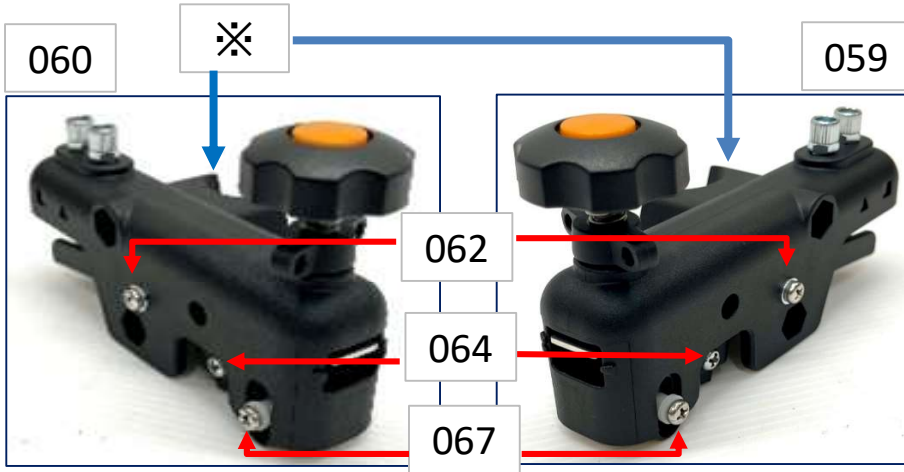

※

フレームに当たる出っ張りが左側であれば**右用**のブレーキ本体
フレームに当たる出っ張りが右側であれば**左用**のブレーキ本体