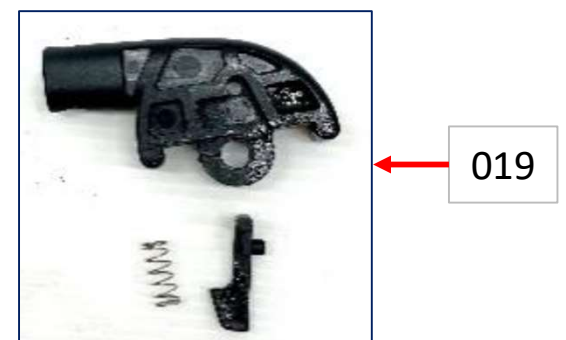

※WR-025
ブレーキワイヤーは前ブレーキ・パーキングブレーキ共通部品です

※WR-026/WR-027
アウターパイプは前ブレーキ側とパーキングブレーキ側で長さが違います

WR-002

前腕支持台カバーは矢印方向に入れてください

WR-017ブレーキレバーセットは
WR-020ブレーキレバー取付ボルトセットを外すとバーと樹脂を分離
できます

「本体フレーム部分・ブレーキ本体部分・その他」

部品No.	パーツ名	税抜	税込	部品No.	パーツ名	税抜	税込
WR-029	高さ調節ピン(左右共通)1個	660	726	WR-055	7インチ前輪キャスター用取付ボルトセット(1本)	900	990
WR-030	前フレーム モスグリーン	27,000	29,700	WR-056	7インチ用前輪フォーク(1本)	2,800	3,080
WR-031	前フレーム アイボリーホワイト	27,000	29,700	WR-057	7インチ用前輪フォーク取付ボルトセット(1本)	3,800	4,180
WR-032	後フレーム モスグリーン	16,000	17,600	WR-058	後輪キャスター取付ボルトセット(1本)	650	715
WR-033	後フレーム アイボリーホワイト	16,000	17,600	WR-059	ブレーキ本体右側	7,000	7,700
WR-034	前フレーム用エンドキャップ1個	200	220	WR-060	ブレーキ本体左側	7,000	7,700
WR-035	後フレーム用エンドキャップ1個	200	220	WR-061	ブレーキパッド台座	700	770
WR-036	前後フレーム接続樹脂(左右共通)1個	1,500	1,650	WR-062	ブレーキパッド台座取付ボルトセット(1本)	300	330
WR-037	前後フレーム接続ボルトセット1本	250	275	WR-063	ブレーキパッド(1本)	500	550
WR-038	折りたたみレバー一式(ボルト含まず)	7,000	7,700	WR-064	ブレーキパッド取付ボルトセット(1本)	250	275
WR-039	前輪側折りたたみバー(左右共通)(1本)	850	935	WR-065	スピードコントローラー調節つまみSet(1本)	980	1,078
WR-040	後輪側折りたたみバー左(1本)	1,800	1,980	WR-066	スピードコントローラー用ゴム台座(1本)	650	715
WR-041	後輪側折りたたみバー右(1本)	1,800	1,980	WR-067	スピードコントローラー用ゴムローラー(1本)	550	605
WR-042	前輪側折りたたみバー取付ボルトセット(1本)	550	605	WR-068	スピードコントローラー取付ボルトセット(1本)	400	440
WR-043	後輪側折りたたみバー取付ボルトセット(1本)	550	605	WR-069	ブレーキ調節ボルト(1本)	250	275
WR-044	折りたたみレバー	2,000	2,200	WR-070	ブレーキスプリング(1本)	180	198
WR-045	折りたたみレバー用ワッシャー(1枚)	30	33	WR-071	ブレーキ本体取付ボルトセット(1本)	200	220
WR-046	座面	4,000	4,400	WR-072	ブレーキ本体取付ボルト用カラー(1本)	250	275
WR-047	座面取付バンド+ボルトセット 1個	250	275	WR-073	ワイヤーストッパー(1本)	500	550
WR-048	座面回り止め樹脂+ボルトセット1個	250	275	WR-074	インナーキャップ(1個)	20	22
WR-049	バック	7,000	7,700	WR-075	M6袋ナット(1個)	110	121
WR-050	10インチ前輪キャスター(1本)	4,000	4,400	WR-077	反射シール(4枚セット)	715	787
WR-051	10インチ前輪キャスター用取付ボルトセット(1本)	900	990	WR-100-MG	ラビットライト用スプレー缶 モスグリーン	4,800	5,280
WR-052	10インチ用前輪フォーク(1本)	3,500	3,850	WR-100-IW	ラビットライト用スプレー缶 アイボリーホワイト	4,800	5,280
WR-053	10インチ用前輪フォーク取付ボルトセット(1本)	2,000	2,200				
WR-054	7インチ前輪・後輪兼用キャスター(1本)	3,000	3,300				